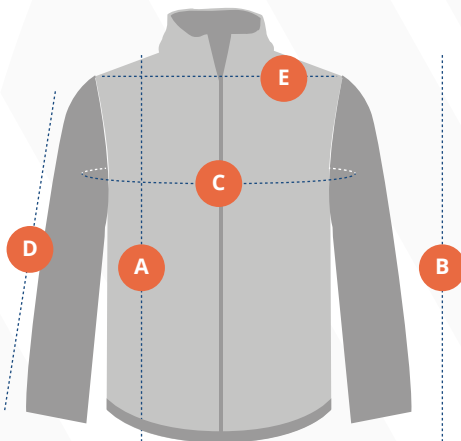

REF. 1210

CHAQUETA SOFTSHELL CON MANGAS DESMONTABLES

Medidas en centímetros

		2XS 40-42	XS 44-46	S 48-50	M 52-54	L 56-58	XL 60-62	2XL 64-66	3XL 68-70	4XL 72-74	5XL 76-78
<b>A</b>	Largo delantero	-	66	68	70	72	74	76	78	80	82
<b>B</b>	Largo trasero	-	74	76	78	80	82	84	86	88	90
<b>C</b>	Pecho	-	55	57	59	61	63	65	67	69	71
<b>D</b>	Largo de manga	-	64	65	66	67	68	69	70	71	72
<b>E</b>	Hombros	-	44	46	48	50	52	54	56	58	60